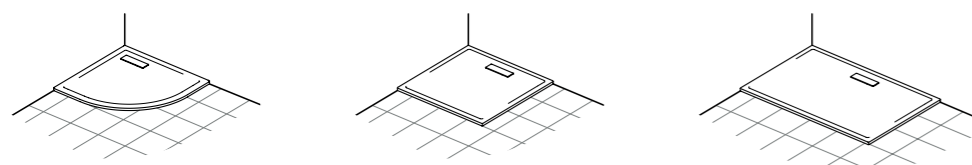

Плоский изогнутый дизайн в минималистском стиле и хромированное покрытие создают ощущение высокого качества и эстетичности. Кроме того, они практичны: регулируемый слив и съемные части сифона обеспечивают простую установку и обслуживание.

**Хромированная накладка
на отверстие слива** 19,5 x 5 см
— АА

Минималистский дизайн. Максимум возможностей.

Несмотря на минимализм концепции дизайна коллекции Ultra Flat New, она обладает богатством вариантов исполнения. 28 вариантов размеров, 3 формы и 2 вида покрытий – простота никогда не имела столь конкретных очертаний. И каким бы ни были размеры или способы установки, поддоны обладают великолепной устойчивостью и легкостью установки.

Встраиваемая в пол установка

Напольная установка

Установка на возвышении

☐ V1 Белое матовое покрытие

☐ O1 Белое глянцевое покрытие

Сегментные

T449101	80 x 80 см	T4491V1	80 x 80 см
T449201	90 x 90 см	T4492V1	90 x 90 см