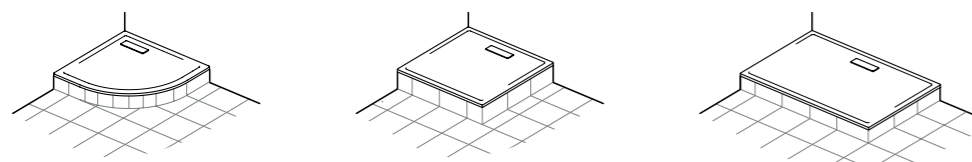

**Хромированная накладка
на отверстие слива** 19,5 x 5 см
— АА

Минималистский дизайн. Максимум возможностей.

Несмотря на минимализм концепции дизайна коллекции Ultra Flat New, она обладает богатством вариантов исполнения. 28 вариантов размеров, 3 формы и 2 вида покрытий – простота никогда не имела столь конкретных очертаний. И каким бы ни были размеры или способы установки, поддоны обладают великолепной устойчивостью и легкостью установки.

Встраиваемая в пол установка

Напольная установка

Установка на возвышении

☐ V1 Белое матовое покрытие

☐ O1 Белое глянцевое покрытие

Сегментные

T449101	80 x 80 см	T4491V1	80 x 80 см
T449201	90 x 90 см	T4492V1	90 x 90 см